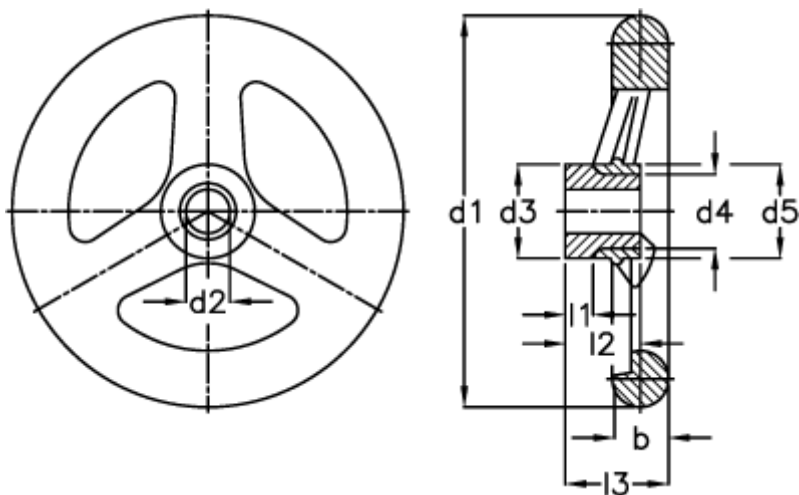

Varenummer: 20330299
Beskrivelse: E+G Håndhjul
GN 555-125-K12-A

Mål

Antal eger = 3	l1 -0,5 = 1
b = 18	l2 -0,5 = 25
d1 = 125	l3 = 34
d2 H7 = 14	
d2 H7 = 12	
d3 = 24	
d4 = 18	
d5 = 30	